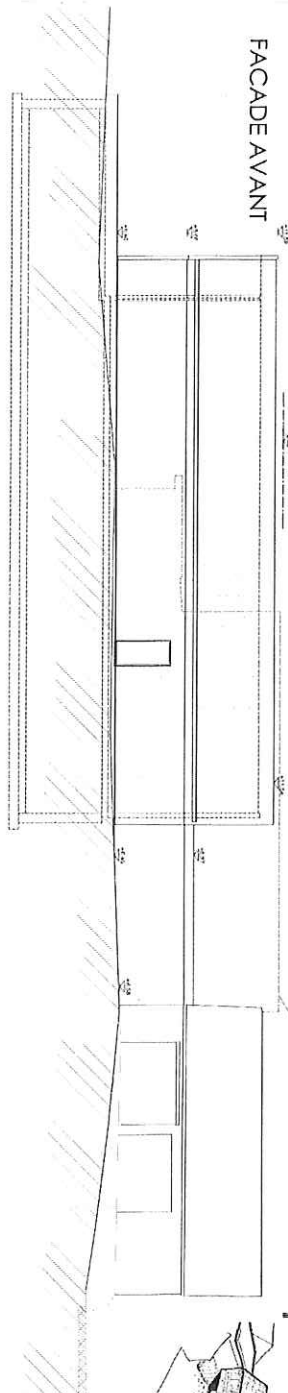

FACADE AVANT